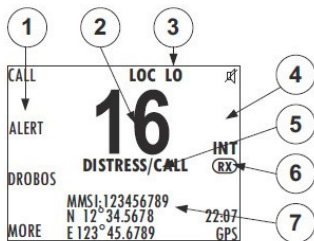

Дисплей SAILOR 6222 VHF DSC

Дисплей содержит различные поля информации, в зависимости от выбранной функции.

Рис 3. Изображение на дисплее после включения радиостанции.

1. Функции в колонке слева можно выбрать программными клавишами. Если необходимы дополнительные функции, нужно нажать программную клавишу **MORE**.

2. Текущий рабочий канал.

3. Системные данные с информацией, актуальной для выбранной функции.

4. Свойства канала рядом с выбранным **УКВ**

Конец ознакомительного фрагмента.

Текст предоставлен ООО «ЛитРес».