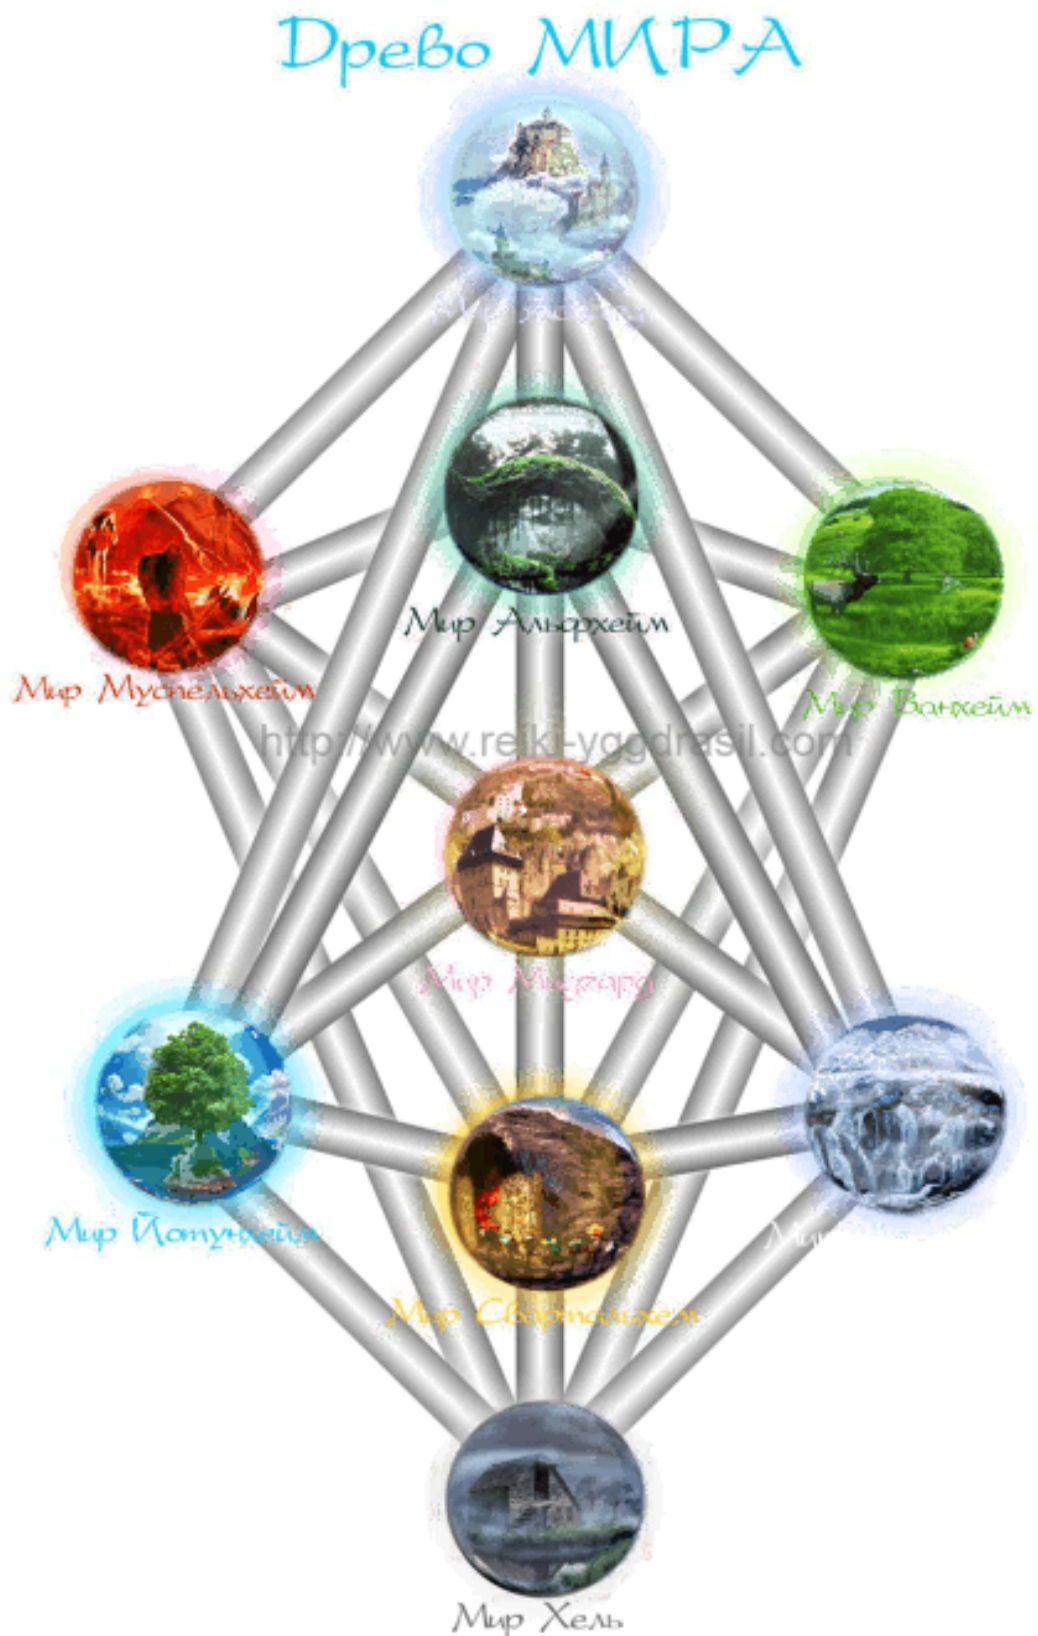

## Введение

«Рейки-Иггдрасиль» – это новая интегральная система духовного развития Человека, включающая в себя практически все области эзотерических знаний и навыков, разработанная Николаем Журавлёвым, заслуженным экспертом в области эзотерических и психологических систем, основателем Школы Развития Личности Человека «АССГАРД».

Мировое Древо Иггдрасиль – это строение сознания самой Вселенной, имеющее кристаллическую структуру. В основе Древа Иггдрасиль находится центральная ось (ствол), включающая в себя миры Хель, Свартальхейм, Альфхейм и Асгард, вокруг которой формируется энергетическое пространство (корни и ветки), вмещающее в себя все многообразие миров – Муспельхейм, Нифельхейм, Мидгард, Ванхейм и Йотунхейм.