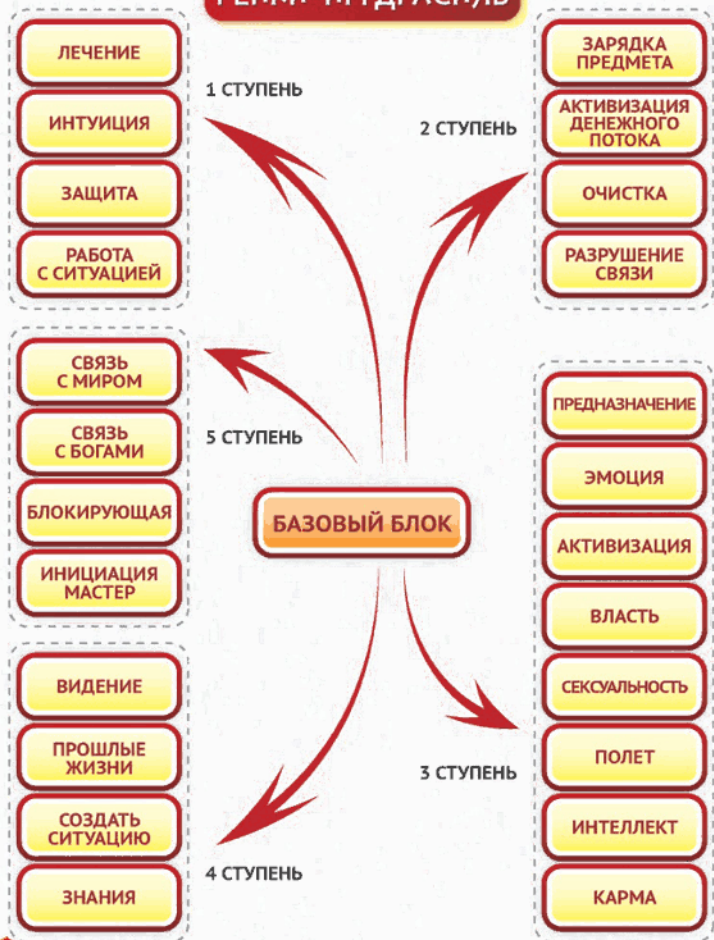

БАЗОВЫЙ КУРС РЕЙКИ-ИГГДРАСИЛЬ