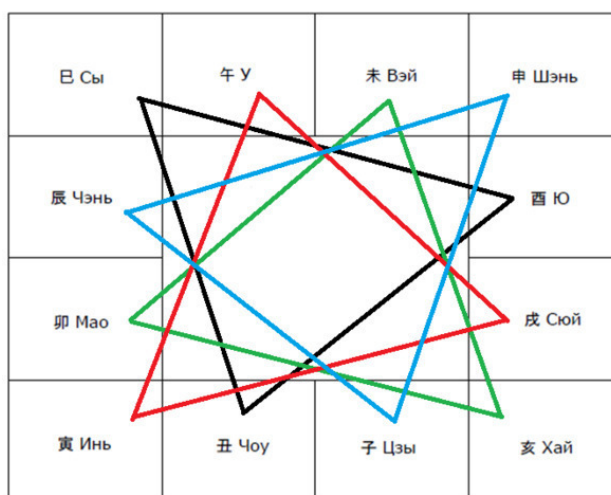

Влияние друг на друга оказывают родственные дворцы

Звезды родственных дворцов корректируют информацию, которую дают нам звезды исследуемого дворца. Это дворцы, расположенные в секторах, Земные ветви которые образуют тройную комбинацию.

О комбинациях Земных ветвей Вам должно быть известно из курса :

Ба цзы или фэн-шуй.

Когда вы анализируете определенный Дворец, временно отметьте этот дворец №1, а остальные дворцы пронумеруйте по часовой стрелке от №2 до №12. Дворцы №5, №7, №9 называются родственными дворцами.

Звезды в родственных дворцах оказывают очень важное влияние на исследуемый дворец.

Влияние родственных дворцов

Друг на друга влияют соседние дворцы

Это влияние слабее, чем два предыдущих. Но в некоторых случаях при оценке влияния звезд именно на взаимодействие соседних дворцов обращают особо пристальное внимание

Например: если вам надо рассмотреть влияние в карте звезды Министр, то на звезды соседних Дворцов необходимо обратить особое внимание.

Влияние соседних дворцов