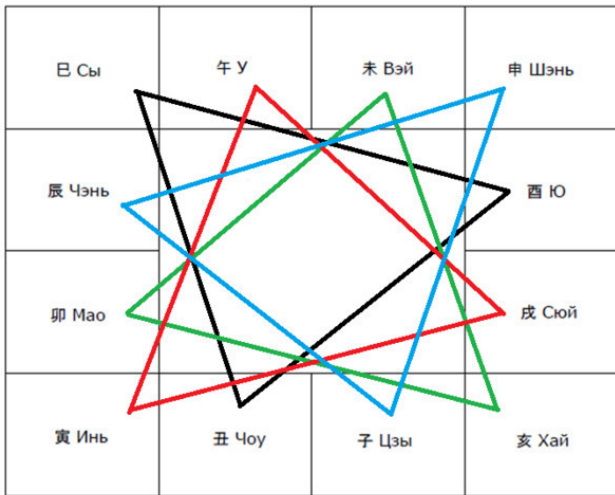

Друг на друга влияют соседние дворцы

Это влияние слабее, чем два предыдущих. Но в некоторых случаях при оценке влияния звезд именно на взаимодействие соседних дворцов обращают особо пристальное внимание

Например: если вам надо рассмотреть влияние в карте звезды Министр, то на звезды соседних Дворцов необходимо обратить особое внимание.

Влияние соседних дворцов